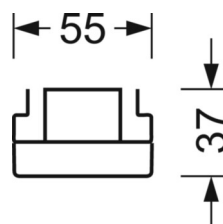

MÉCANIQUE

Couleur du boîtier	blanc signalisation RAL 9016
Cotes (Long.xLarg.xH/DxH)	2299mm x 55mm x 37mm
Poids (net)	2.3kg
Type de montage	Montage sur système de rail support, Structure lumineuse

LIEN PROFOND

<https://www.regiolux.de/fr/article/19535024200>

Référence	LED 16000lm 865
ηLB	100 %
Φ ↓/↑	98 % / 2 %
UGR trans./long.	21.3 / 22.0

Dimensions

L	2299 mm	Longueur
B	55 mm	Largeur
H	37 mm	Hauteur
