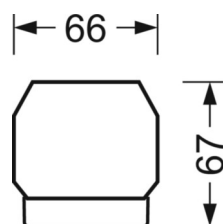

MÉCANIQUE

Couleur du boîtier	blanc signalisation RAL 9016
Cotes (Long.xLarg.xH/DxH)	2299mm x 55mm x 37mm
Poids (net)	2.3kg
Type de montage	Montage sur système de rail support, Structure lumineuse

LIEN PROFOND

<https://www.regiolux.de/fr/article/19535024200>

Référence	LED 16000lm 865
ηLB	100 %
Φ ↓/↑	98 % / 2 %
UGR trans./long.	21.3 / 22.0

Dimensions

L	2299 mm	Longueur
B	55 mm	Largeur
H	37 mm	Hauteur
