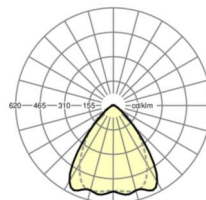

ÉCLAIRAGISME

Équipement	LED, Rendu des couleurs/Température de couleur CRI ≥ 80 / 6500K
Tolérance de localisation chromatique (MacAdam)	3SDCM
Flux lumineux nominal	15700lm
Longévité des sources LED	50000h L80/B10 (Tq 30°C), 70000h L80/B50 (Tq 30°C)
Efficacité lumineuse du luminaire	163lm/W
Angle de rayonnement	80° (C0) / 75° (C90)
UGR trans./long.	21.3 / 22.0

<https://www.regiolux.de/fr/article/19535024200>

Référence	LED 16000lm 865
ηLB	100 %
Φ ↓/↑	98 % / 2 %
UGR trans./long.	21.3 / 22.0

Dimensions

L	2299 mm	Longueur
B	55 mm	Largeur
H	37 mm	Hauteur
